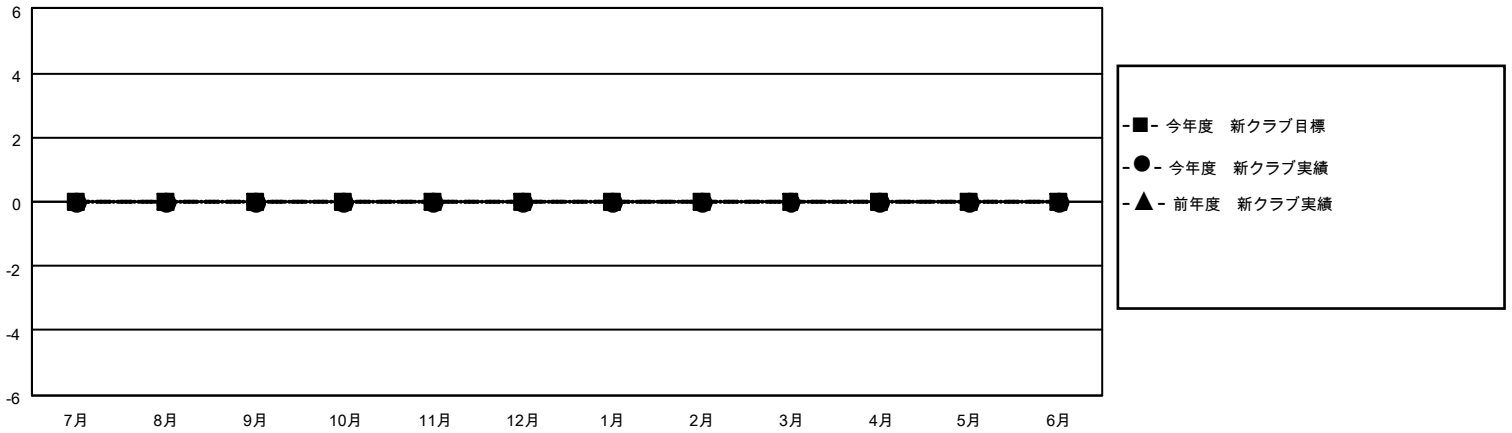

MONTHLY MEMBERSHIP PROGRESS REPORT

地域 JAPAN

District 331 B

Results as of: 8/31/2022

クラブ				名			
結果：2022-2023				結果：2022-2023			
四半期	新クラブ目標	新クラブ	解散クラブ	四半期	会員純増目標	会員増強実績	退会者(転籍を含む)実際
7月/8月/9月	0	0	0	7月/8月/9月	20	61	37
10月/11月/12月	0	0	0	10月/11月/12月	30	0	0
1月/2月/3月	0	0	0	1月/2月/3月	31	0	0
4月/5月/6月	0	0	0	4月/5月/6月	0	0	0

新クラブ目標及び実績累計