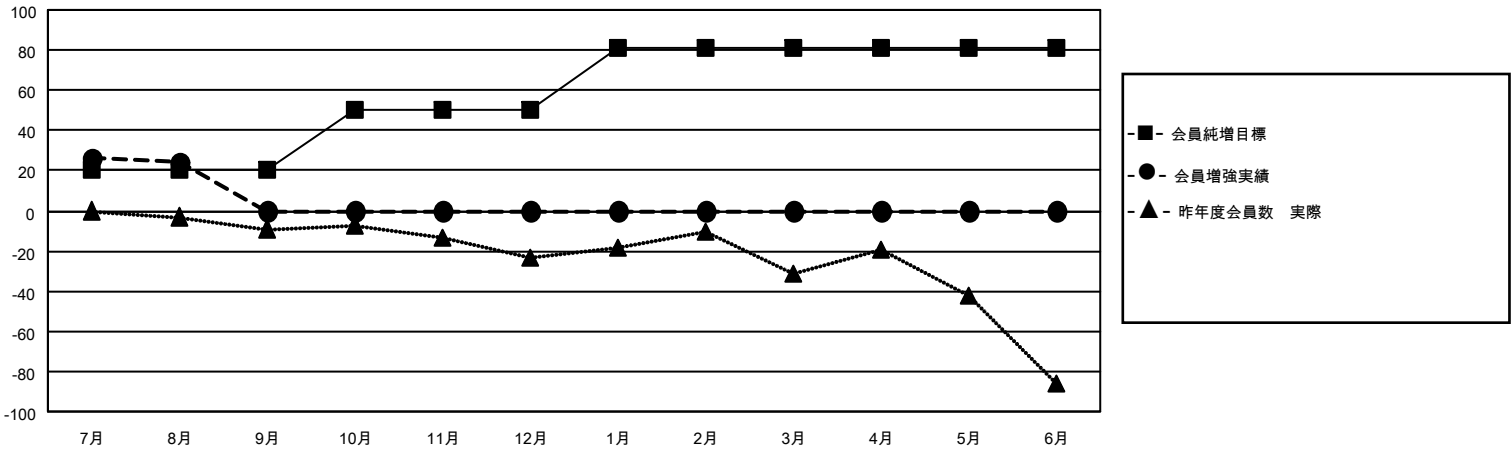

MONTHLY MEMBERSHIP PROGRESS REPORT

地域 JAPAN

District 331 B

Results as of: 8/31/2022

クラブ				名			
結果：2022-2023				結果：2022-2023			
四半期	新クラブ目標	新クラブ	解散クラブ	四半期	会員純増目標	会員増強実績	退会者(転籍を含む)実際
7月/8月/9月	0	0	0	7月/8月/9月	20	61	37
10月/11月/12月	0	0	0	10月/11月/12月	30	0	0
1月/2月/3月	0	0	0	1月/2月/3月	31	0	0
4月/5月/6月	0	0	0	4月/5月/6月	0	0	0

新クラブ目標及び実績累計

会員目標及び実績累計

解散クラブ: 0	27 CLUBS OF 73 一名以上の新会 員を登録	男女別	
退会者		男性	1,754 (81.92%)
物故会員 2	会員累計データを見るには、ここをクリック	女性	387 (18.08%)
クラブ解散 0		NON BINARY	0 (0.00%)
その他 35		PREFER NOT TO ANSWER	0 (0.00%)
合計 37		世帯主/家族会員合計	584
		国際会費半額の家族会員	301